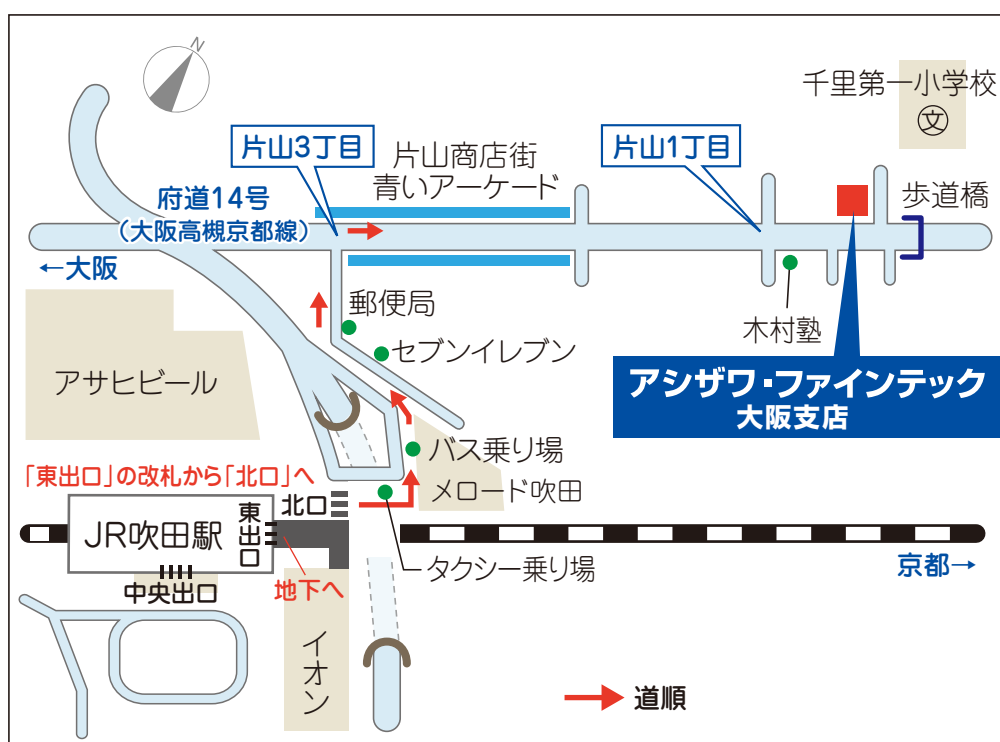

アシザワ・ファインテック株式会社 大阪支店

〒564-0082 大阪府吹田市片山町4-15-13

TEL 06-6389-7700

FAX 06-6389-7710

電車でのアクセス

東海道本線 (JR 京都線) で新大阪駅より4分、大阪駅より9分、
吹田駅下車「東出口」改札 (北出口) より、府道14号線沿いに徒歩9分

車でのアクセス

名神高速道路・中国自動車道「吹田I.C.」から府道14号線を大阪方面へ
約6km (20分)